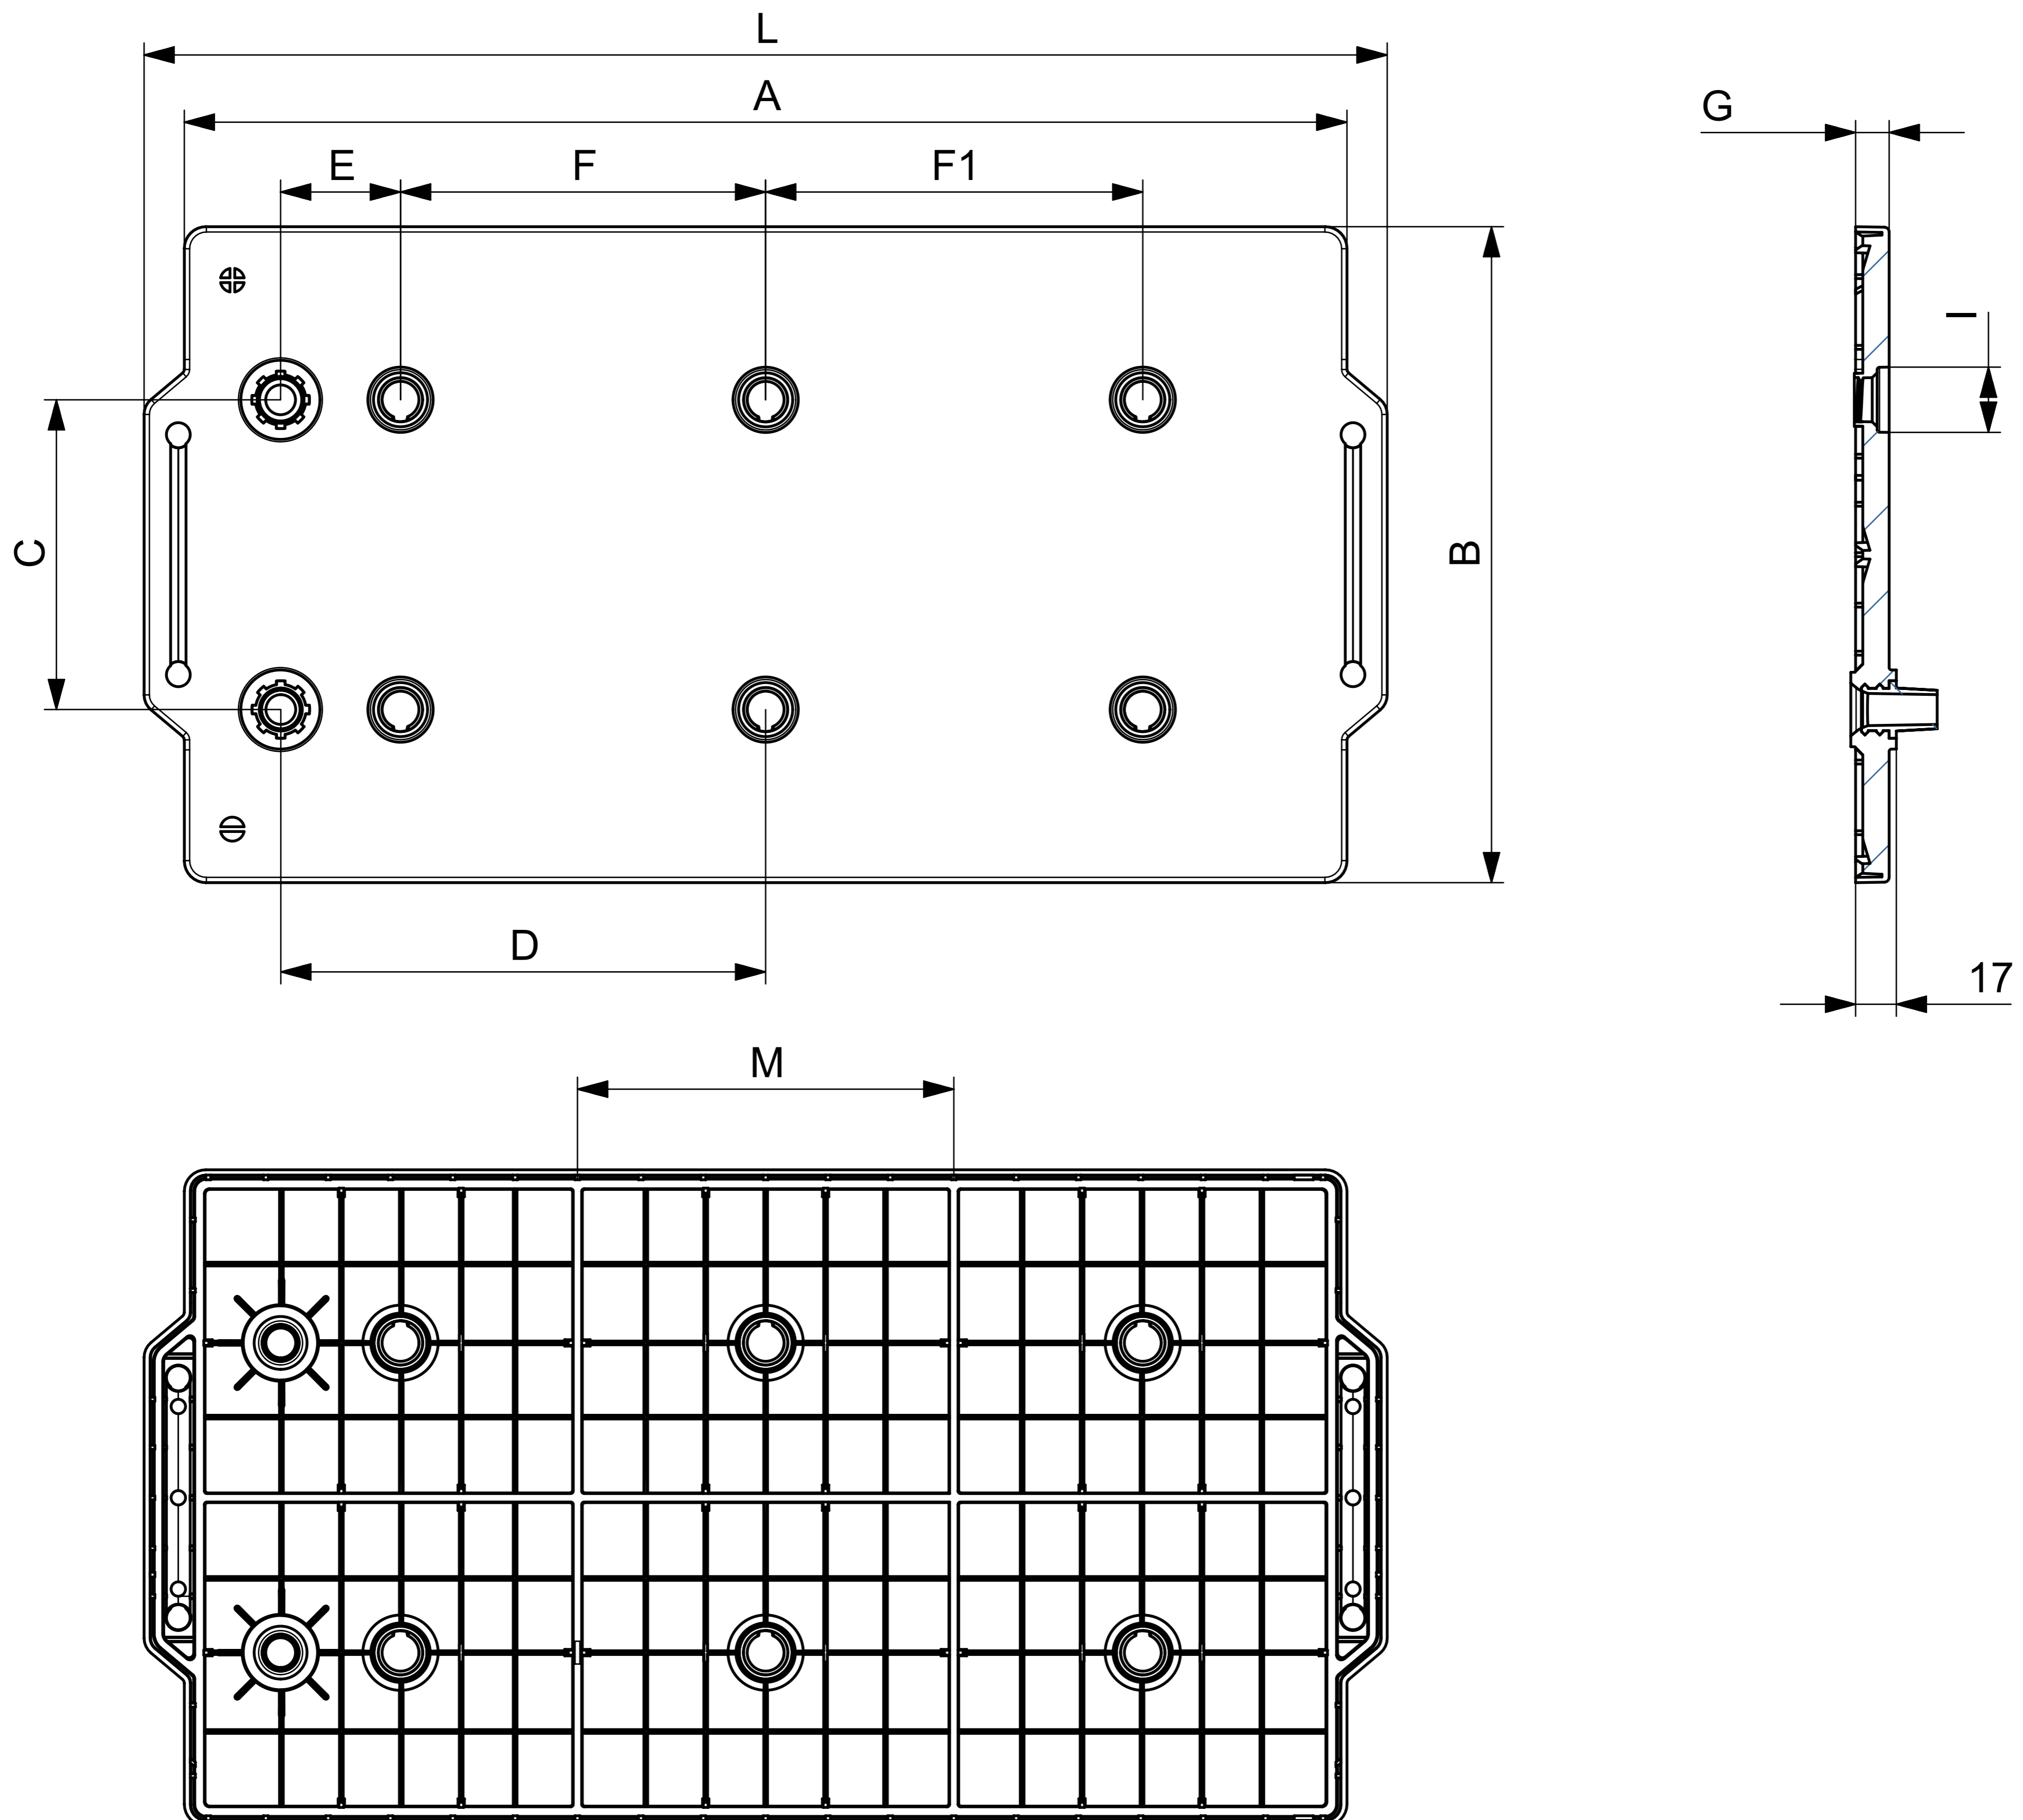

# COPERCHIO VRLA D6 TIPO C PIANO

Revisione scheda: 19/05/2021

PBACD6_C_PIAxxx												
A	B	C	D	E	F	F1	G	I	L	M	N	
484	273	129	202	50	152	157	14	M18	517.5	157	17	