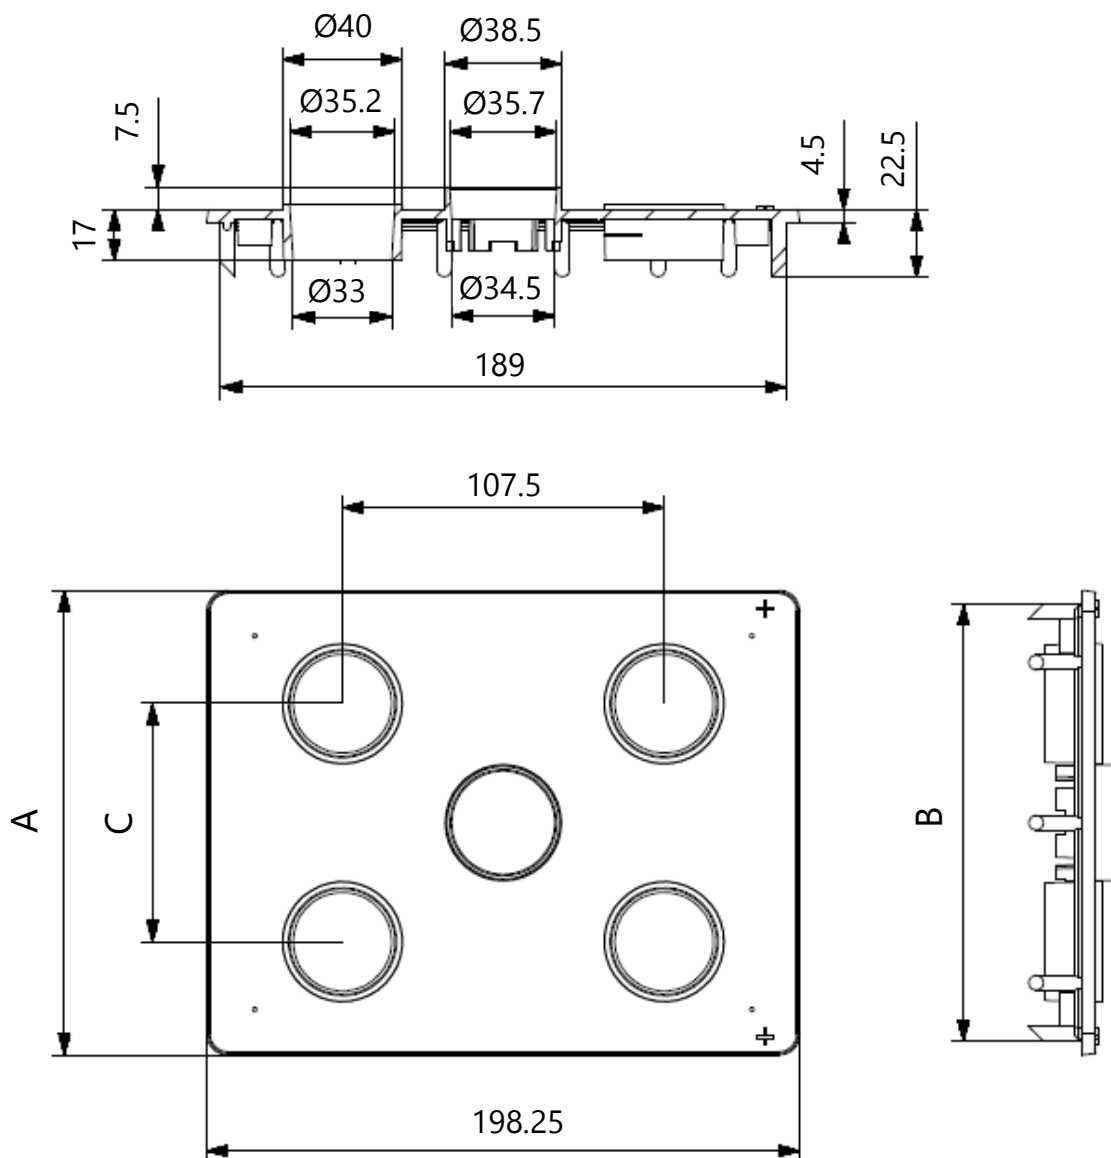

COPERCHIO TRAZIONE TIPO DIN – 4 POLI

Revisione scheda: 23/02/2018

PBTCCPTR_DINXXX			
TIPO	A	B	C
6 DIN	119.25	110	53.5
7 DIN	137.25	128	53.5
8 DIN	155.25	146	79.5
9 DIN	173.25	164	79.5
10 DIN	190.25	181.5	79.5
12 DIN	226.75	216.5	124.5