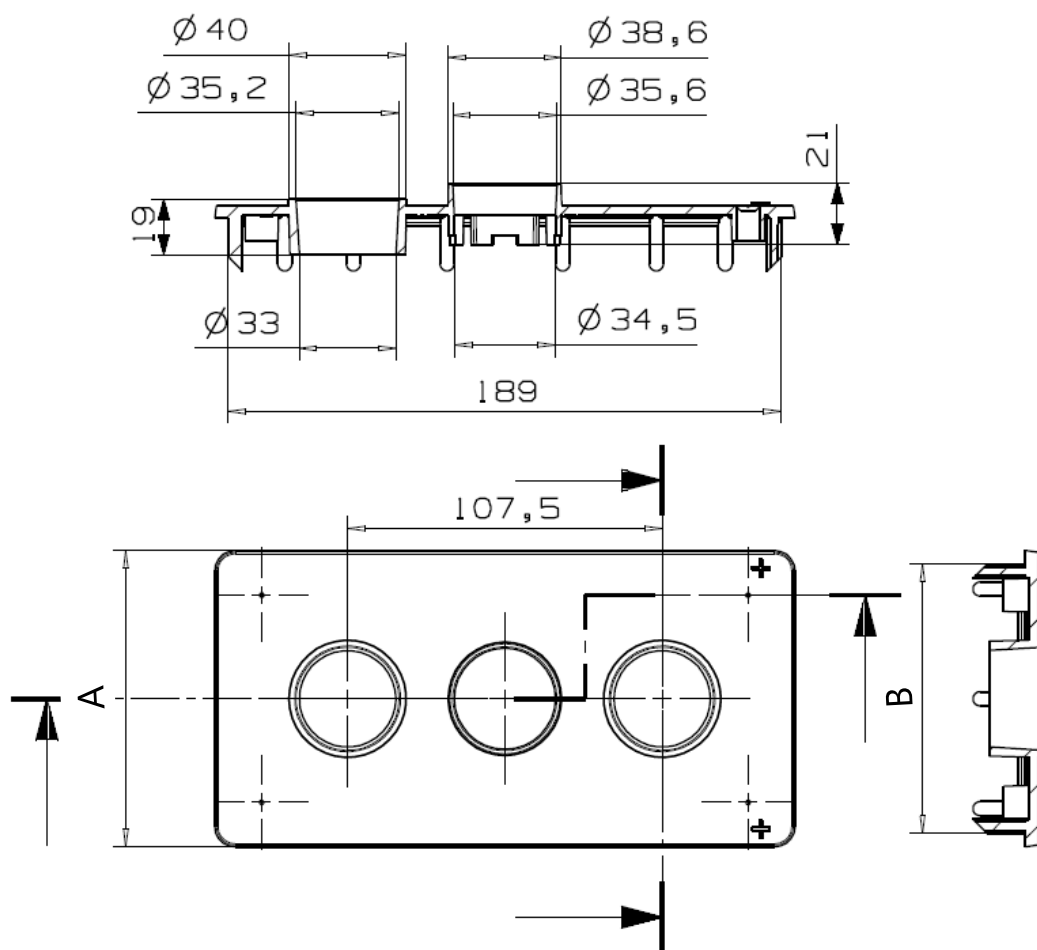

COPERCHIO TRAZIONE SERIE DIN – 2 POLI

Revisione scheda: 14/12/17

PBTCCPTR_DINXXX		
TIPO	A	B
2	47.25	38
3	65.25	56
4	83.25	74
5	101.25	92
6	119.25	110
7	137.25	128
8	155.25	146
9	173.25	164
10	190.25	181.5