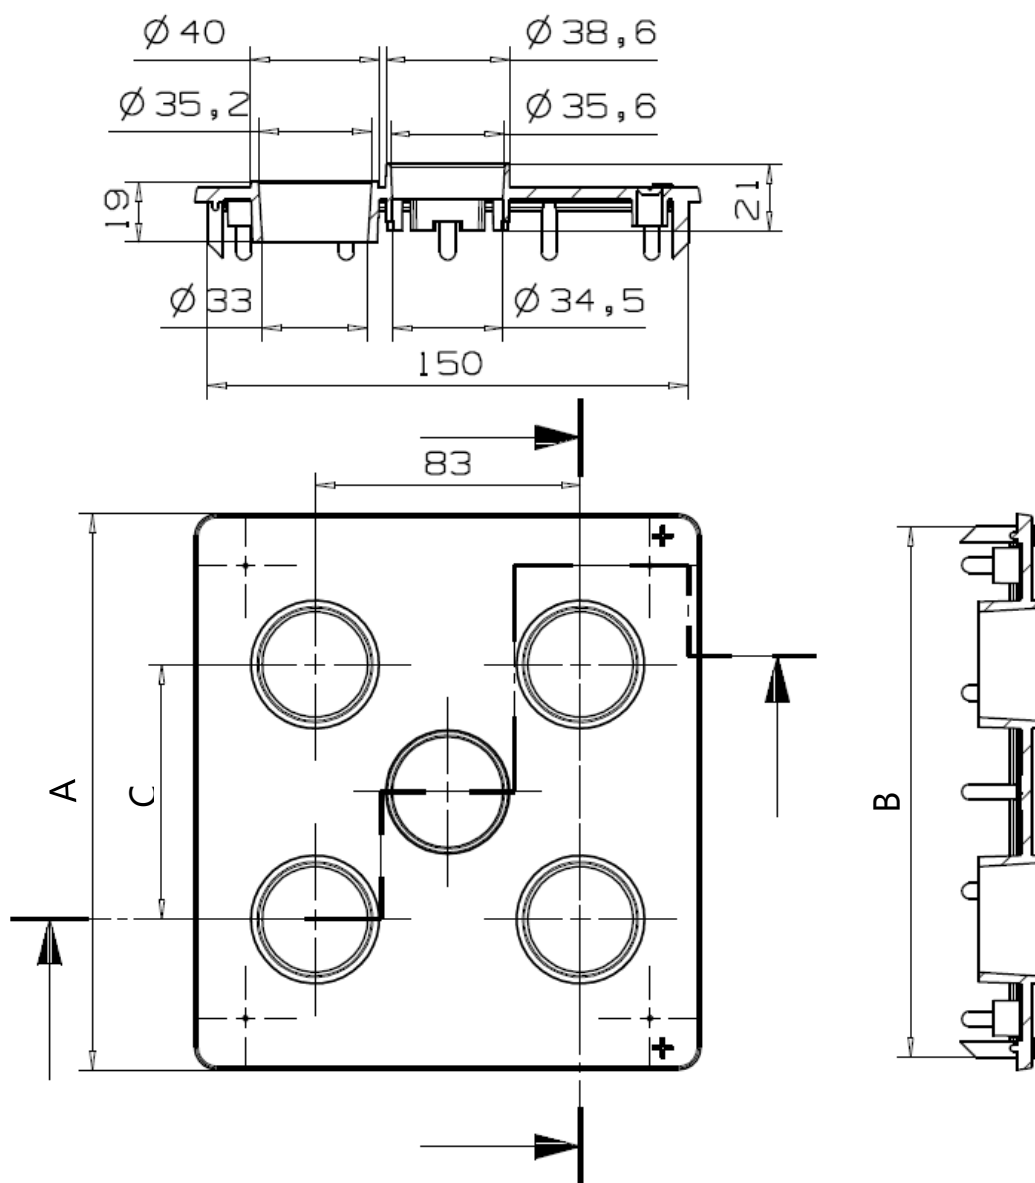

# COPERCHIO TRAZIONE SERIE BS – 4 POLI

Revisione scheda: 14/12/17

PBTCCPTRXXBSXXX			
TIPO	A	B	C
10	173.75	166	79.7
11	189.75	182	79.7
12	205.75	198	79.7