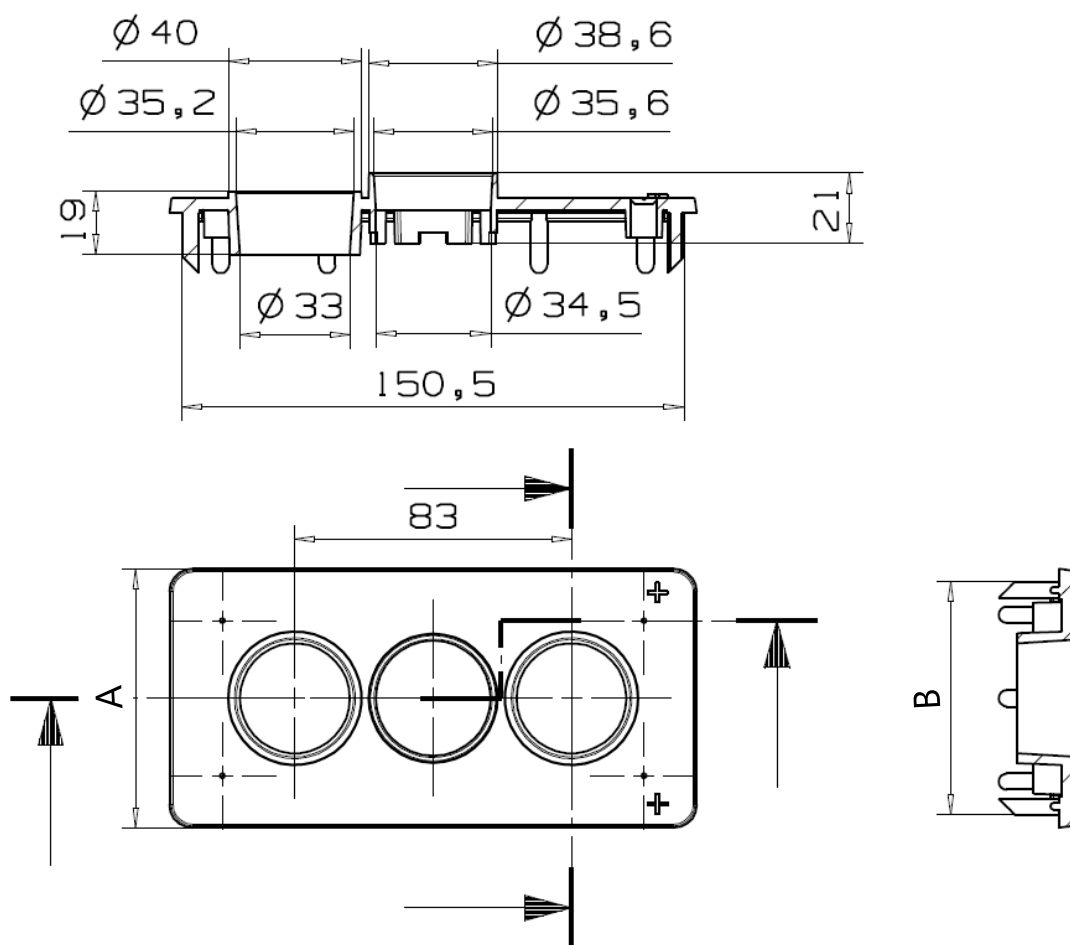

COPERCHIO TRAZIONE SERIE BS – 2 POLI

Revisione scheda: 14-12-17

PBTCCPTRXXBSXXX		
TIPO	A	B
2	45.75	37.5
3	61.75	54
4	77.75	70
5	93.75	86
6	109.75	102
7	125.75	118
8	141.75	134
9	157.75	150