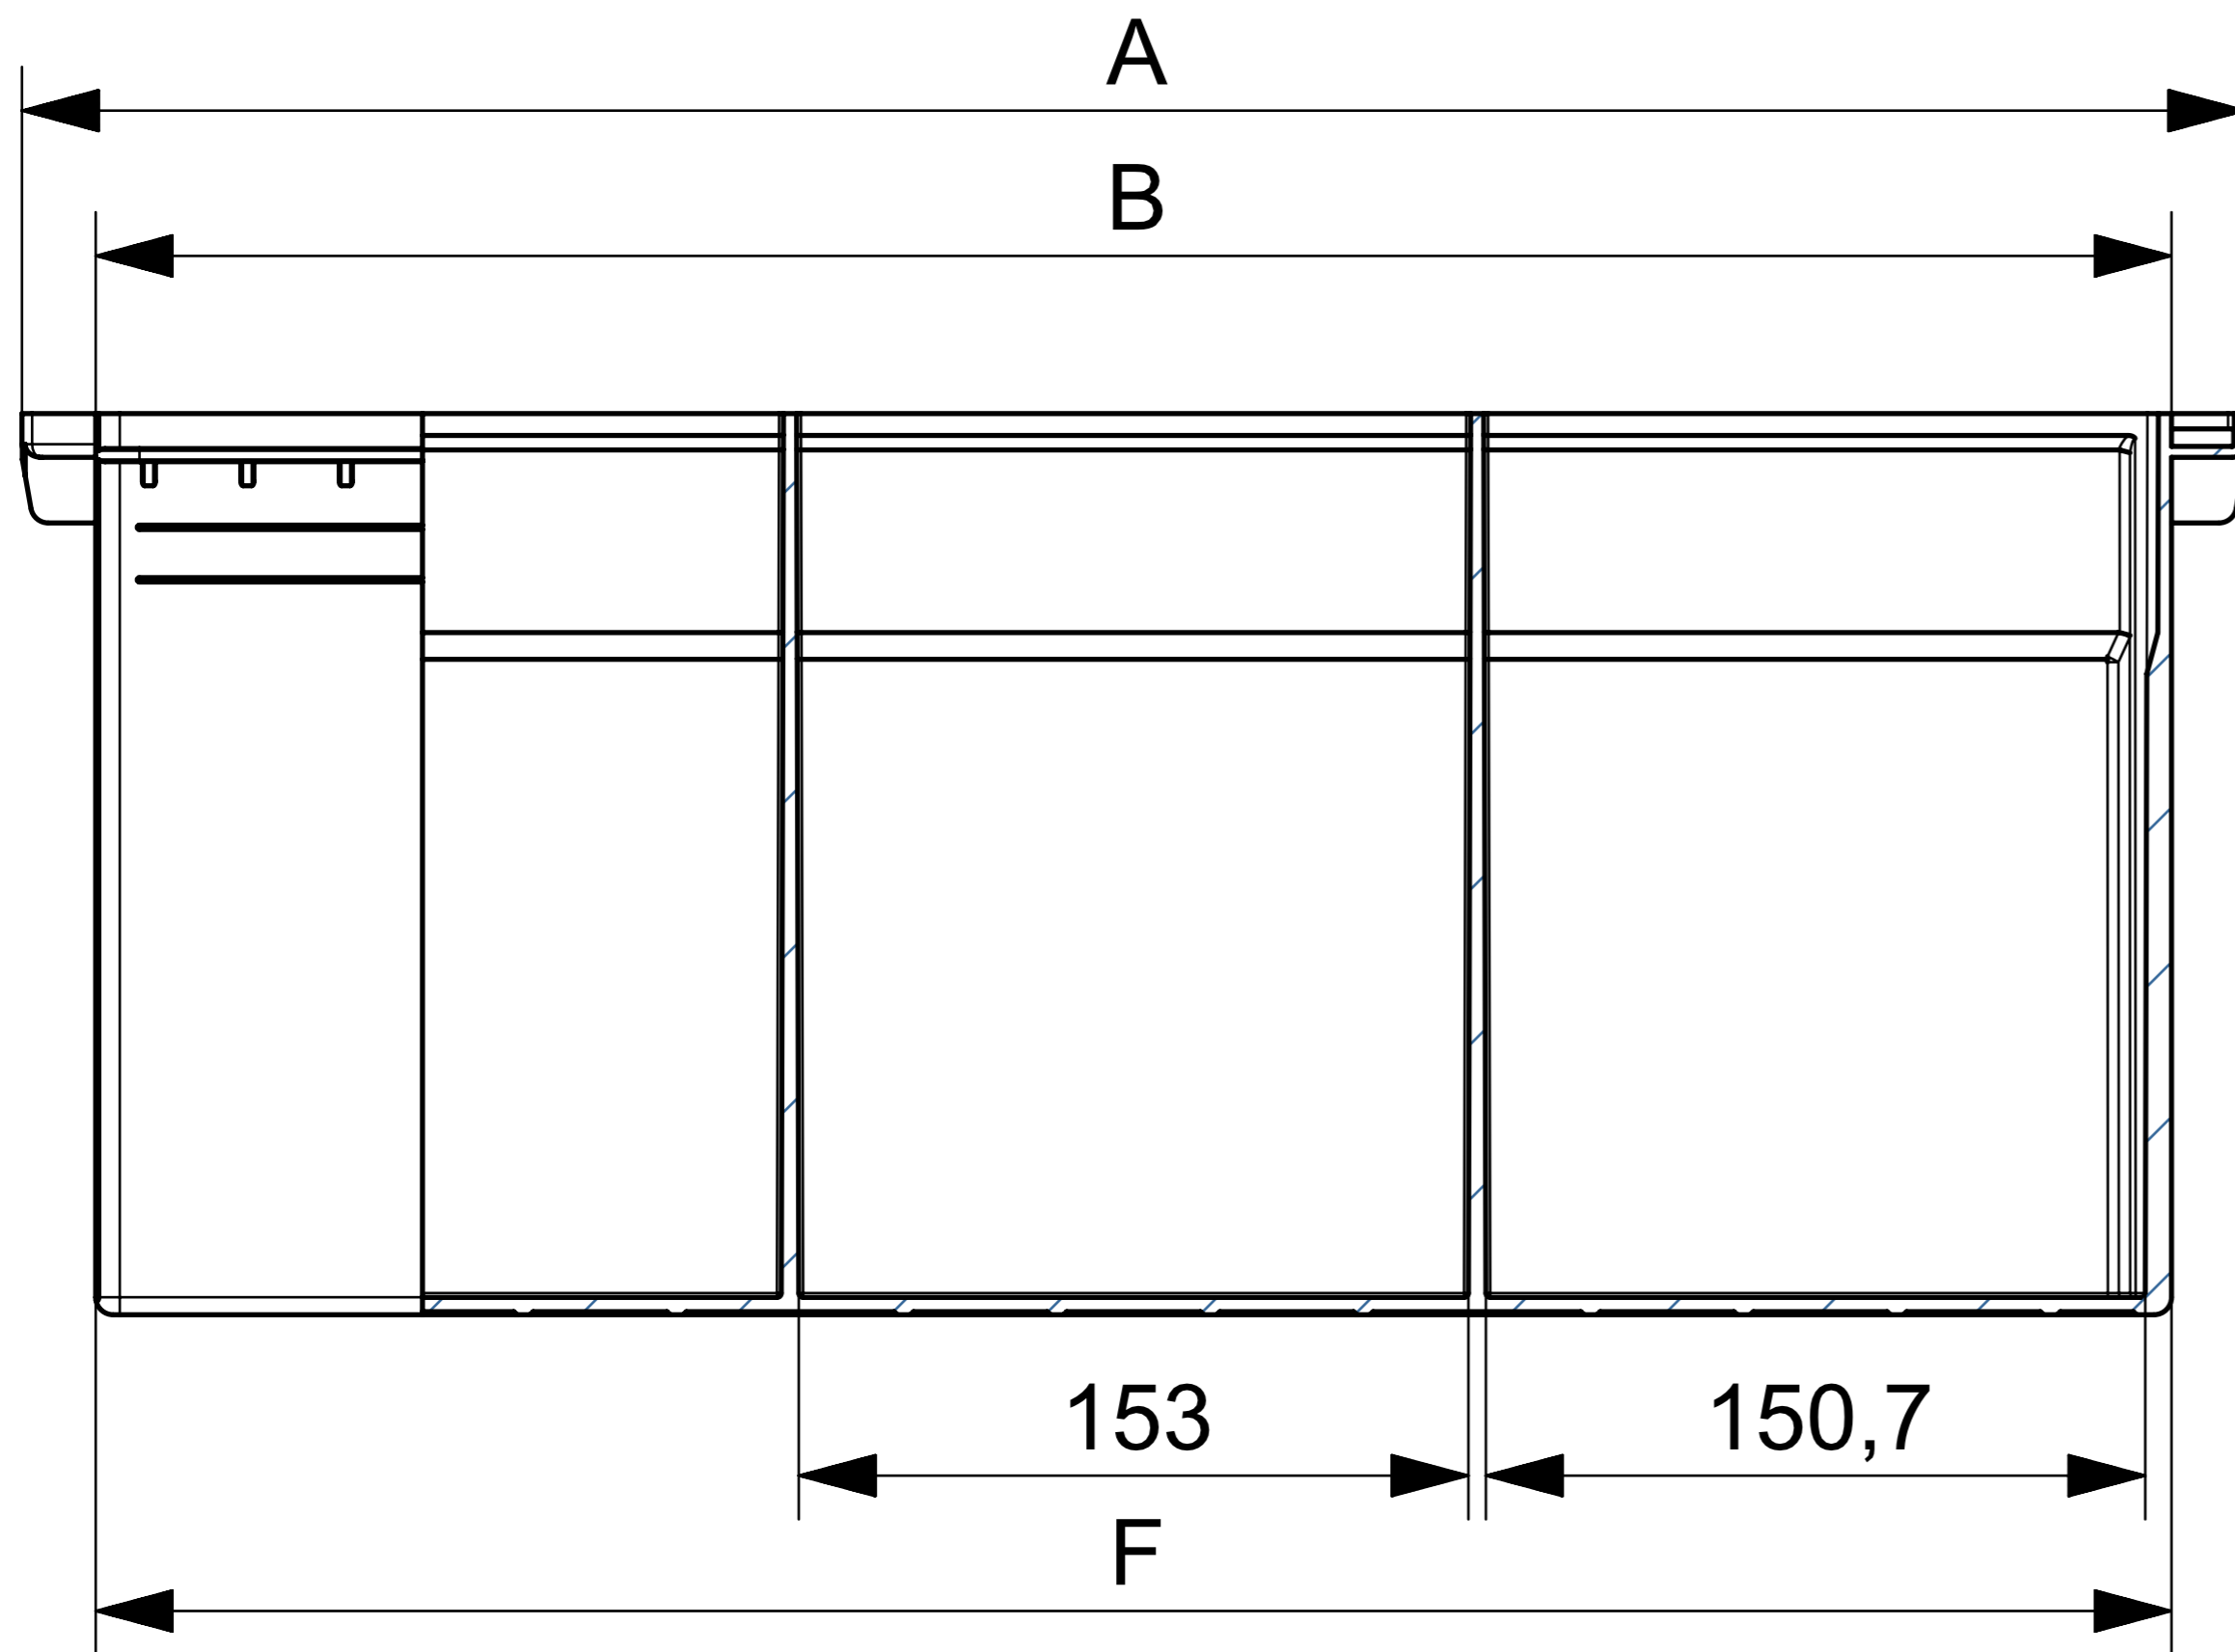

# BOX D6 TIPO C VRLA

Revisione scheda: 07/10/2021

Maniglia DIN

Maniglia MAC

## PBAMD6\_TIP\_Cxxx

A	B	C	D	E	F	G	H	I	L	M	N	O
508	474.3	264.3	258.3	-	474.3	4	206	202	124.2	-	264.3	157