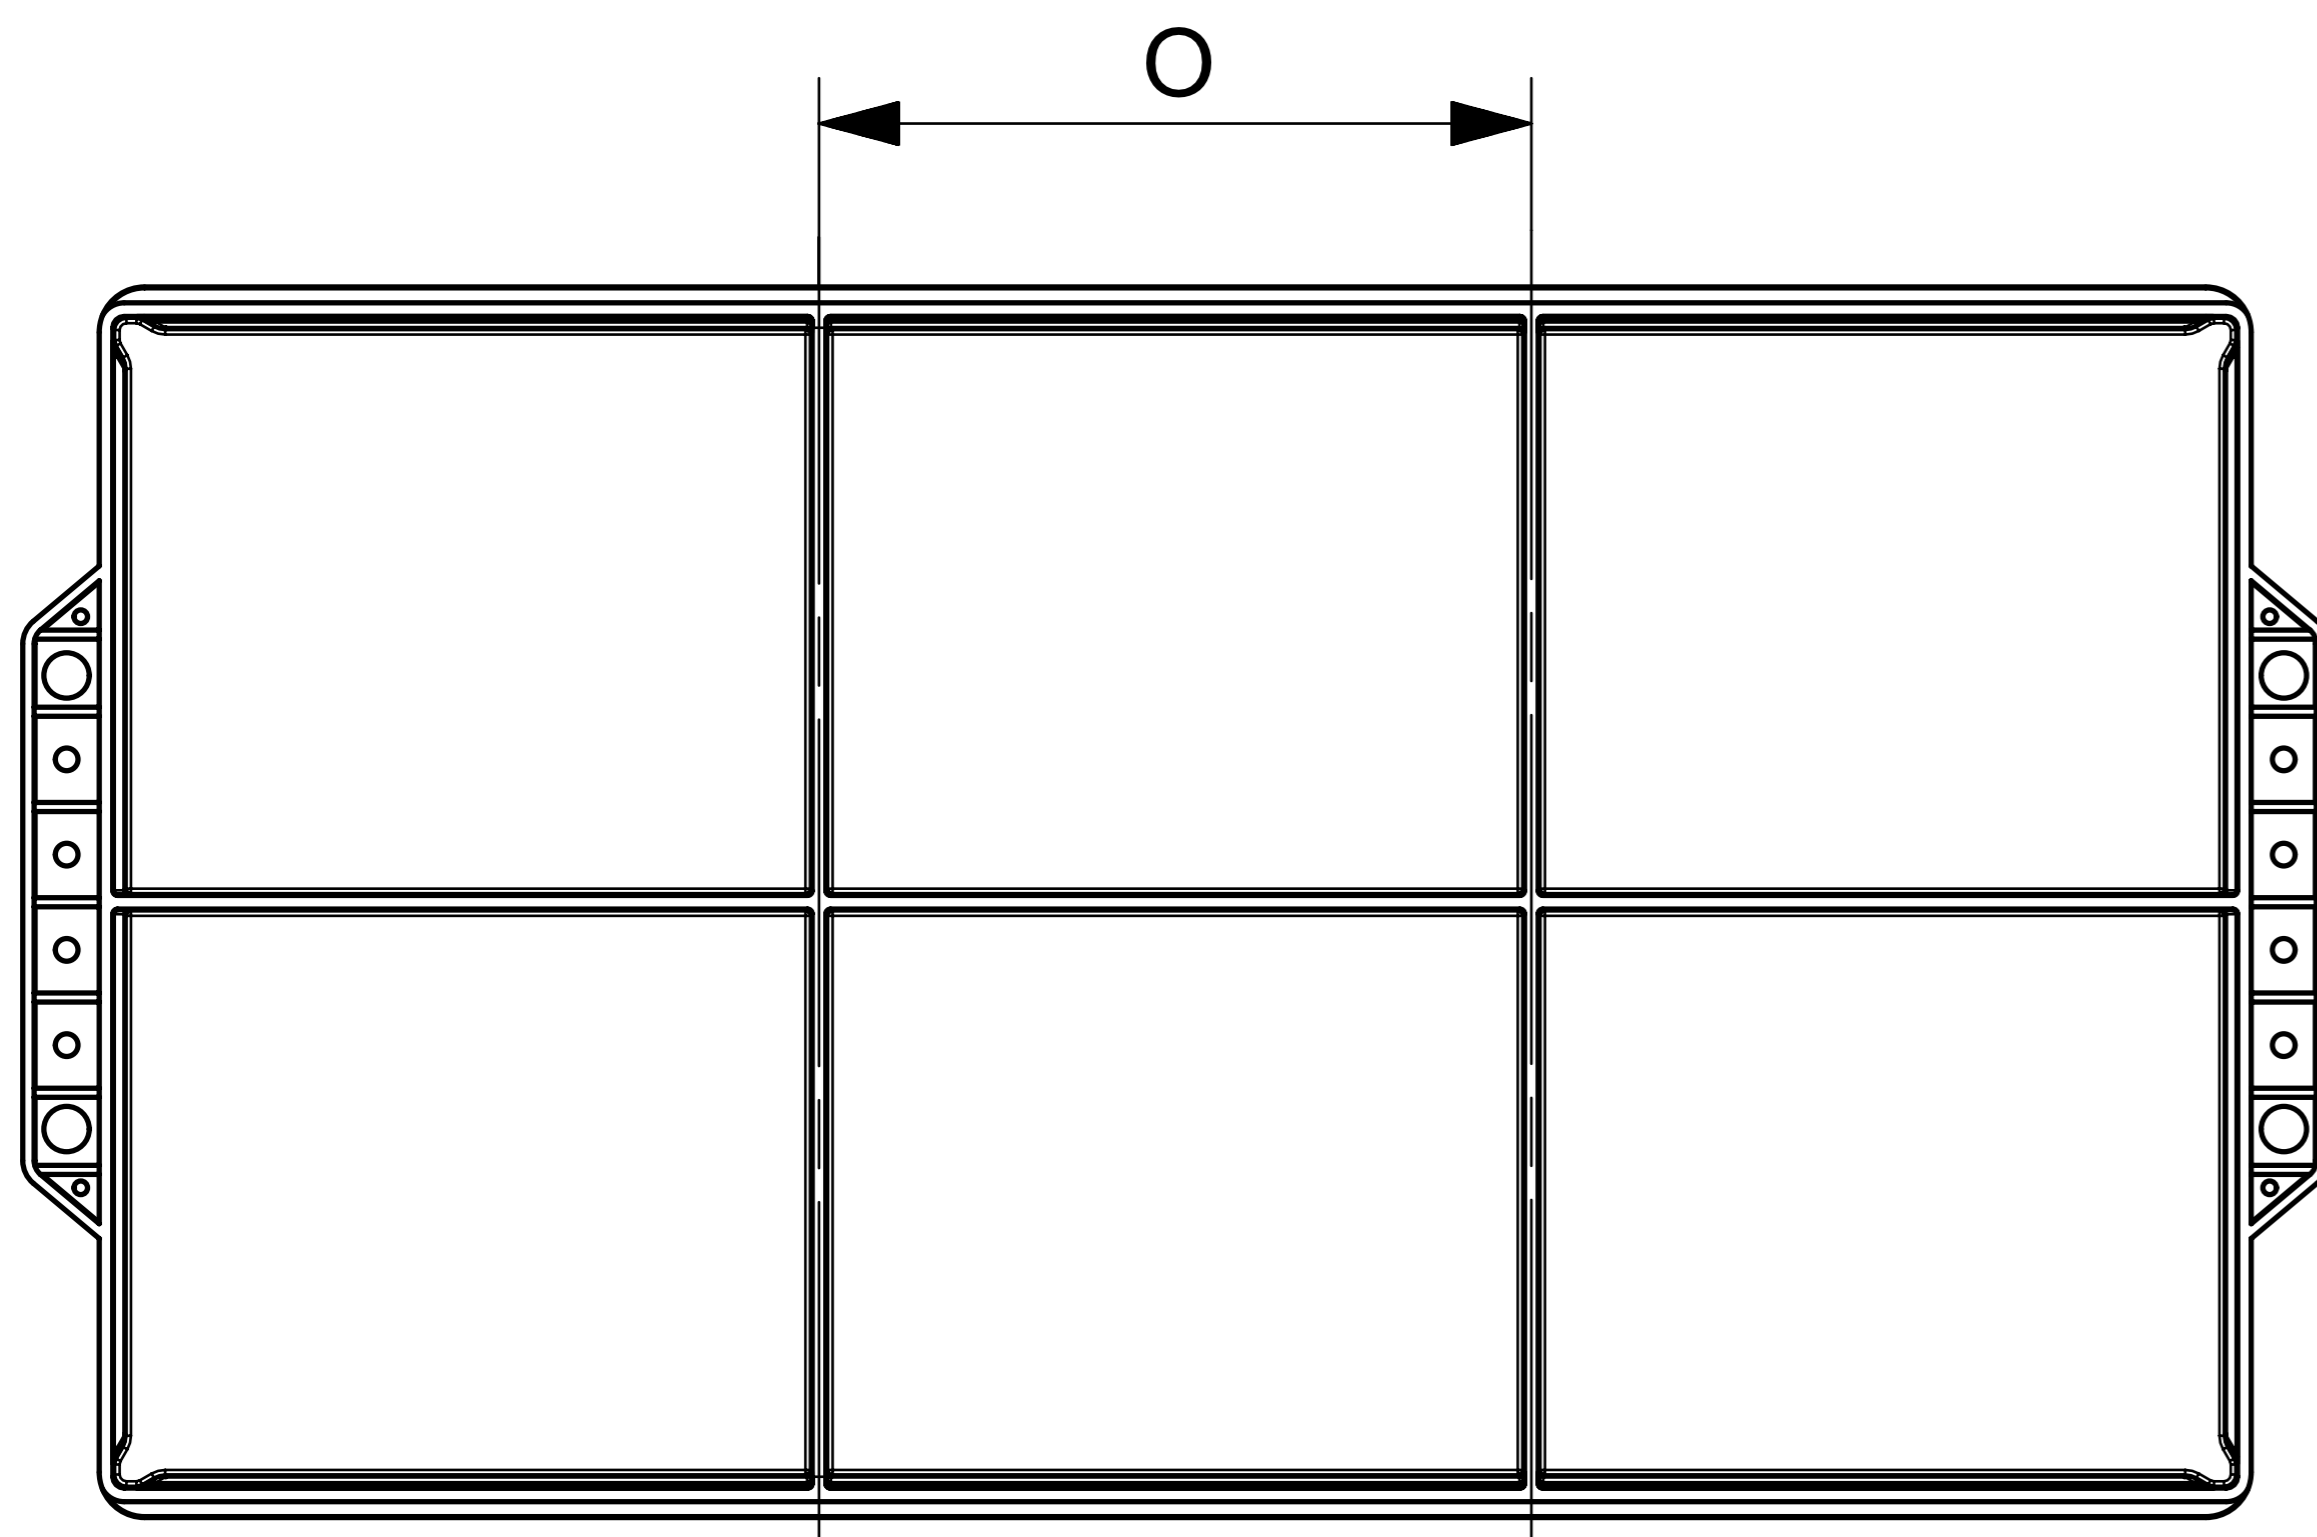

# BOX D6 TIPO C VRLA

Revisione scheda: 07/10/2021

Maniglia DIN

Maniglia MAC