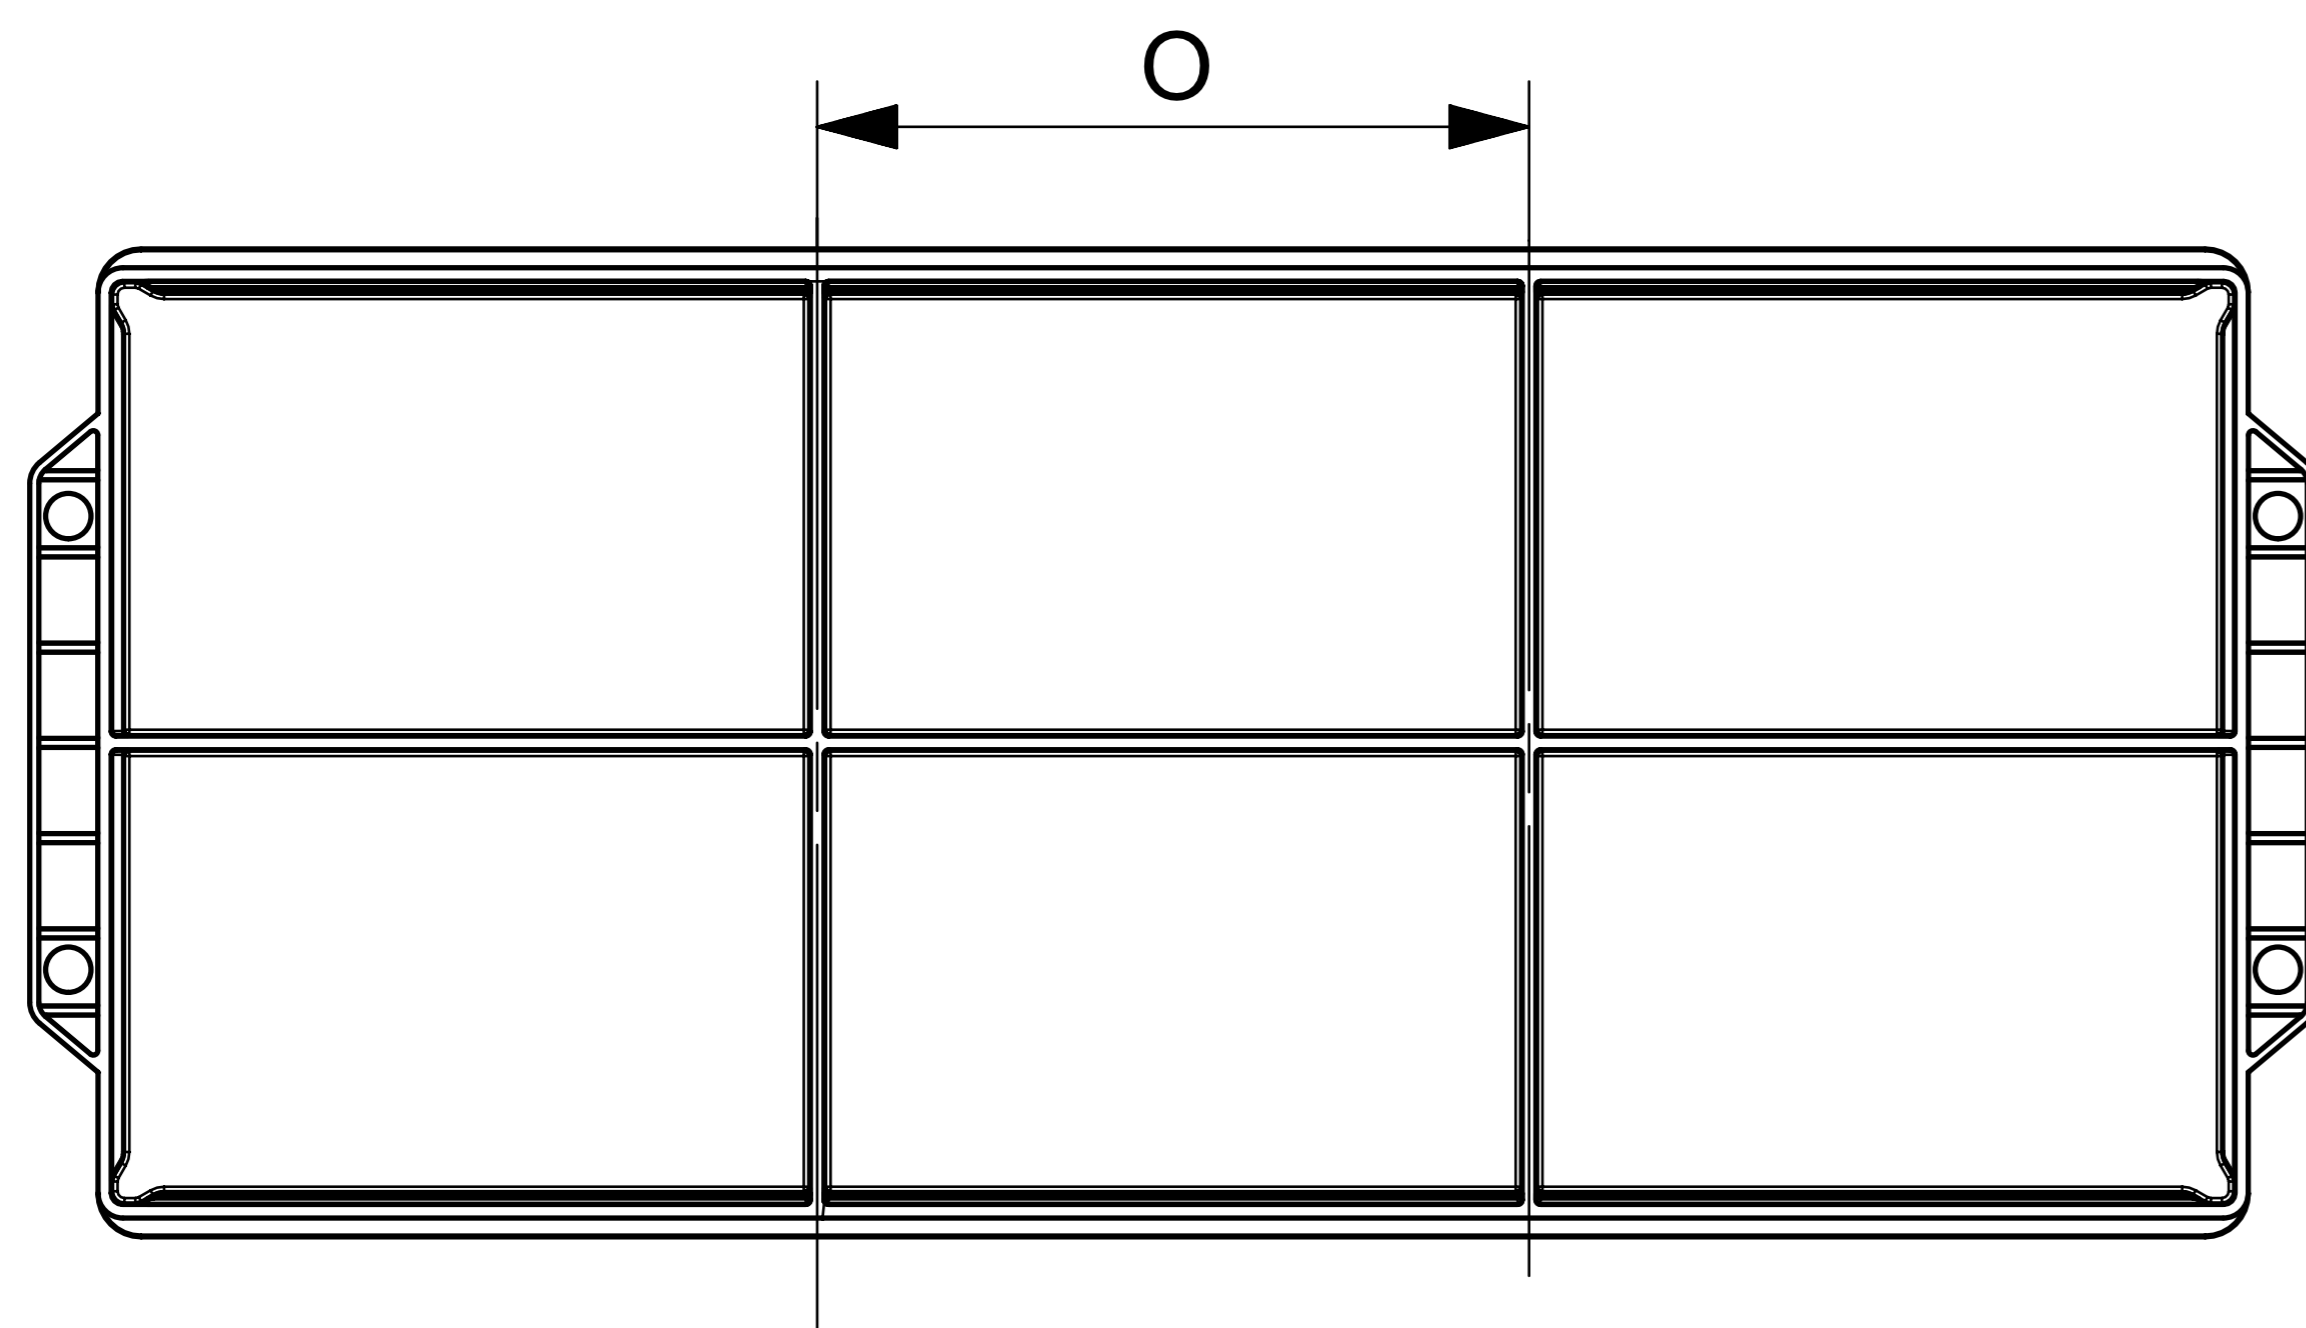

# BOX D5 TIPO B VRLA

Revisione scheda: 07/10/2021

Maniglia DIN

Maniglia MAC