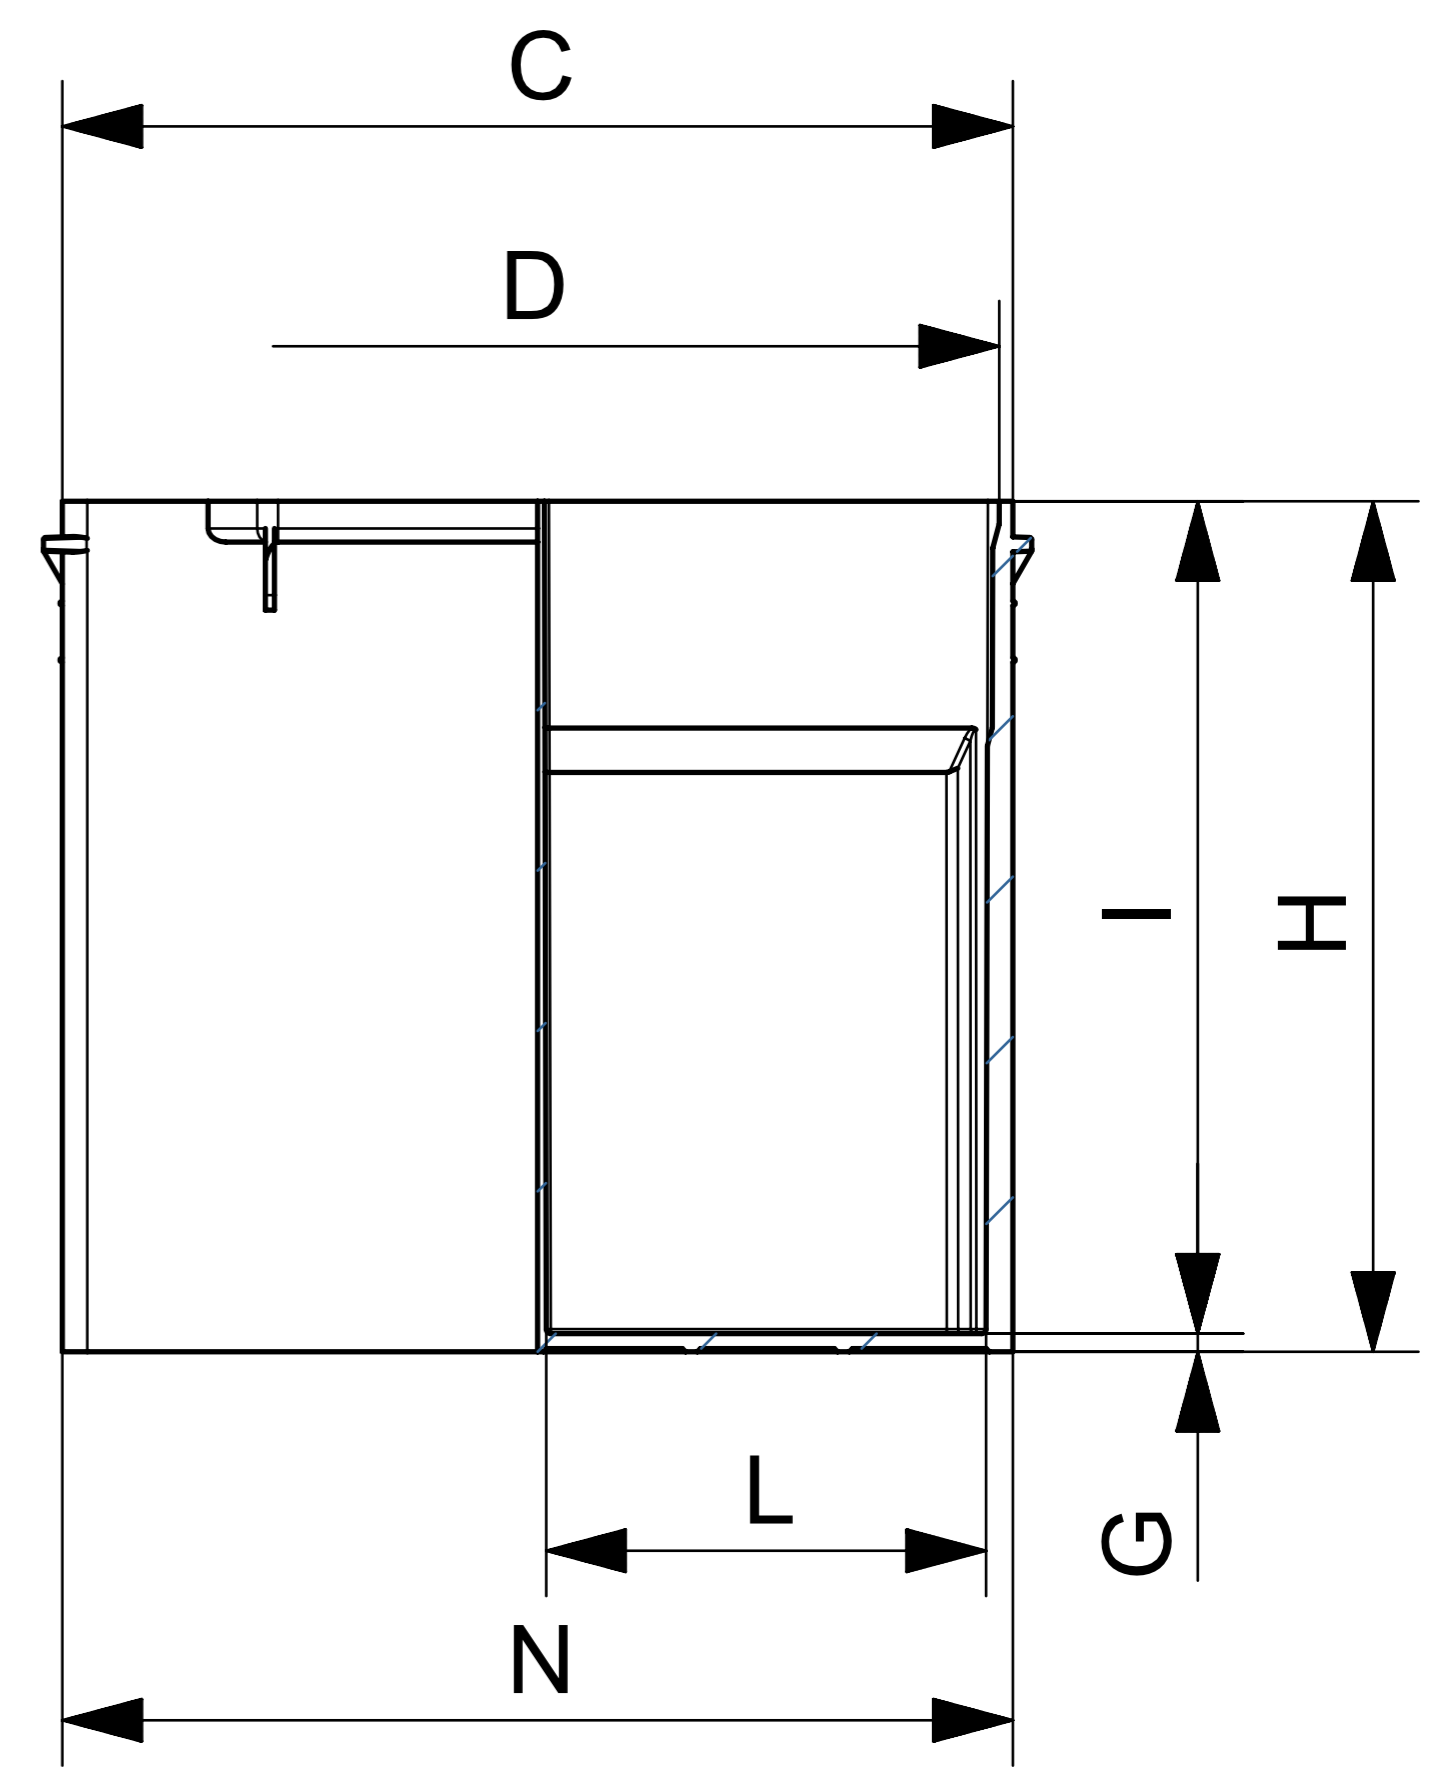

# BOX D5 TIPO B VRLA

Revisione scheda: 07/10/2021

Maniglia DIN

Maniglia MAC

## PBAMD5\_TIP\_Bxxx

A	B	C	D	E	F	G	H	I	L	M	N	O
504	474	209.5	206.5	-	474	4	187.5	183.5	96.9	-	209.5	157

B00