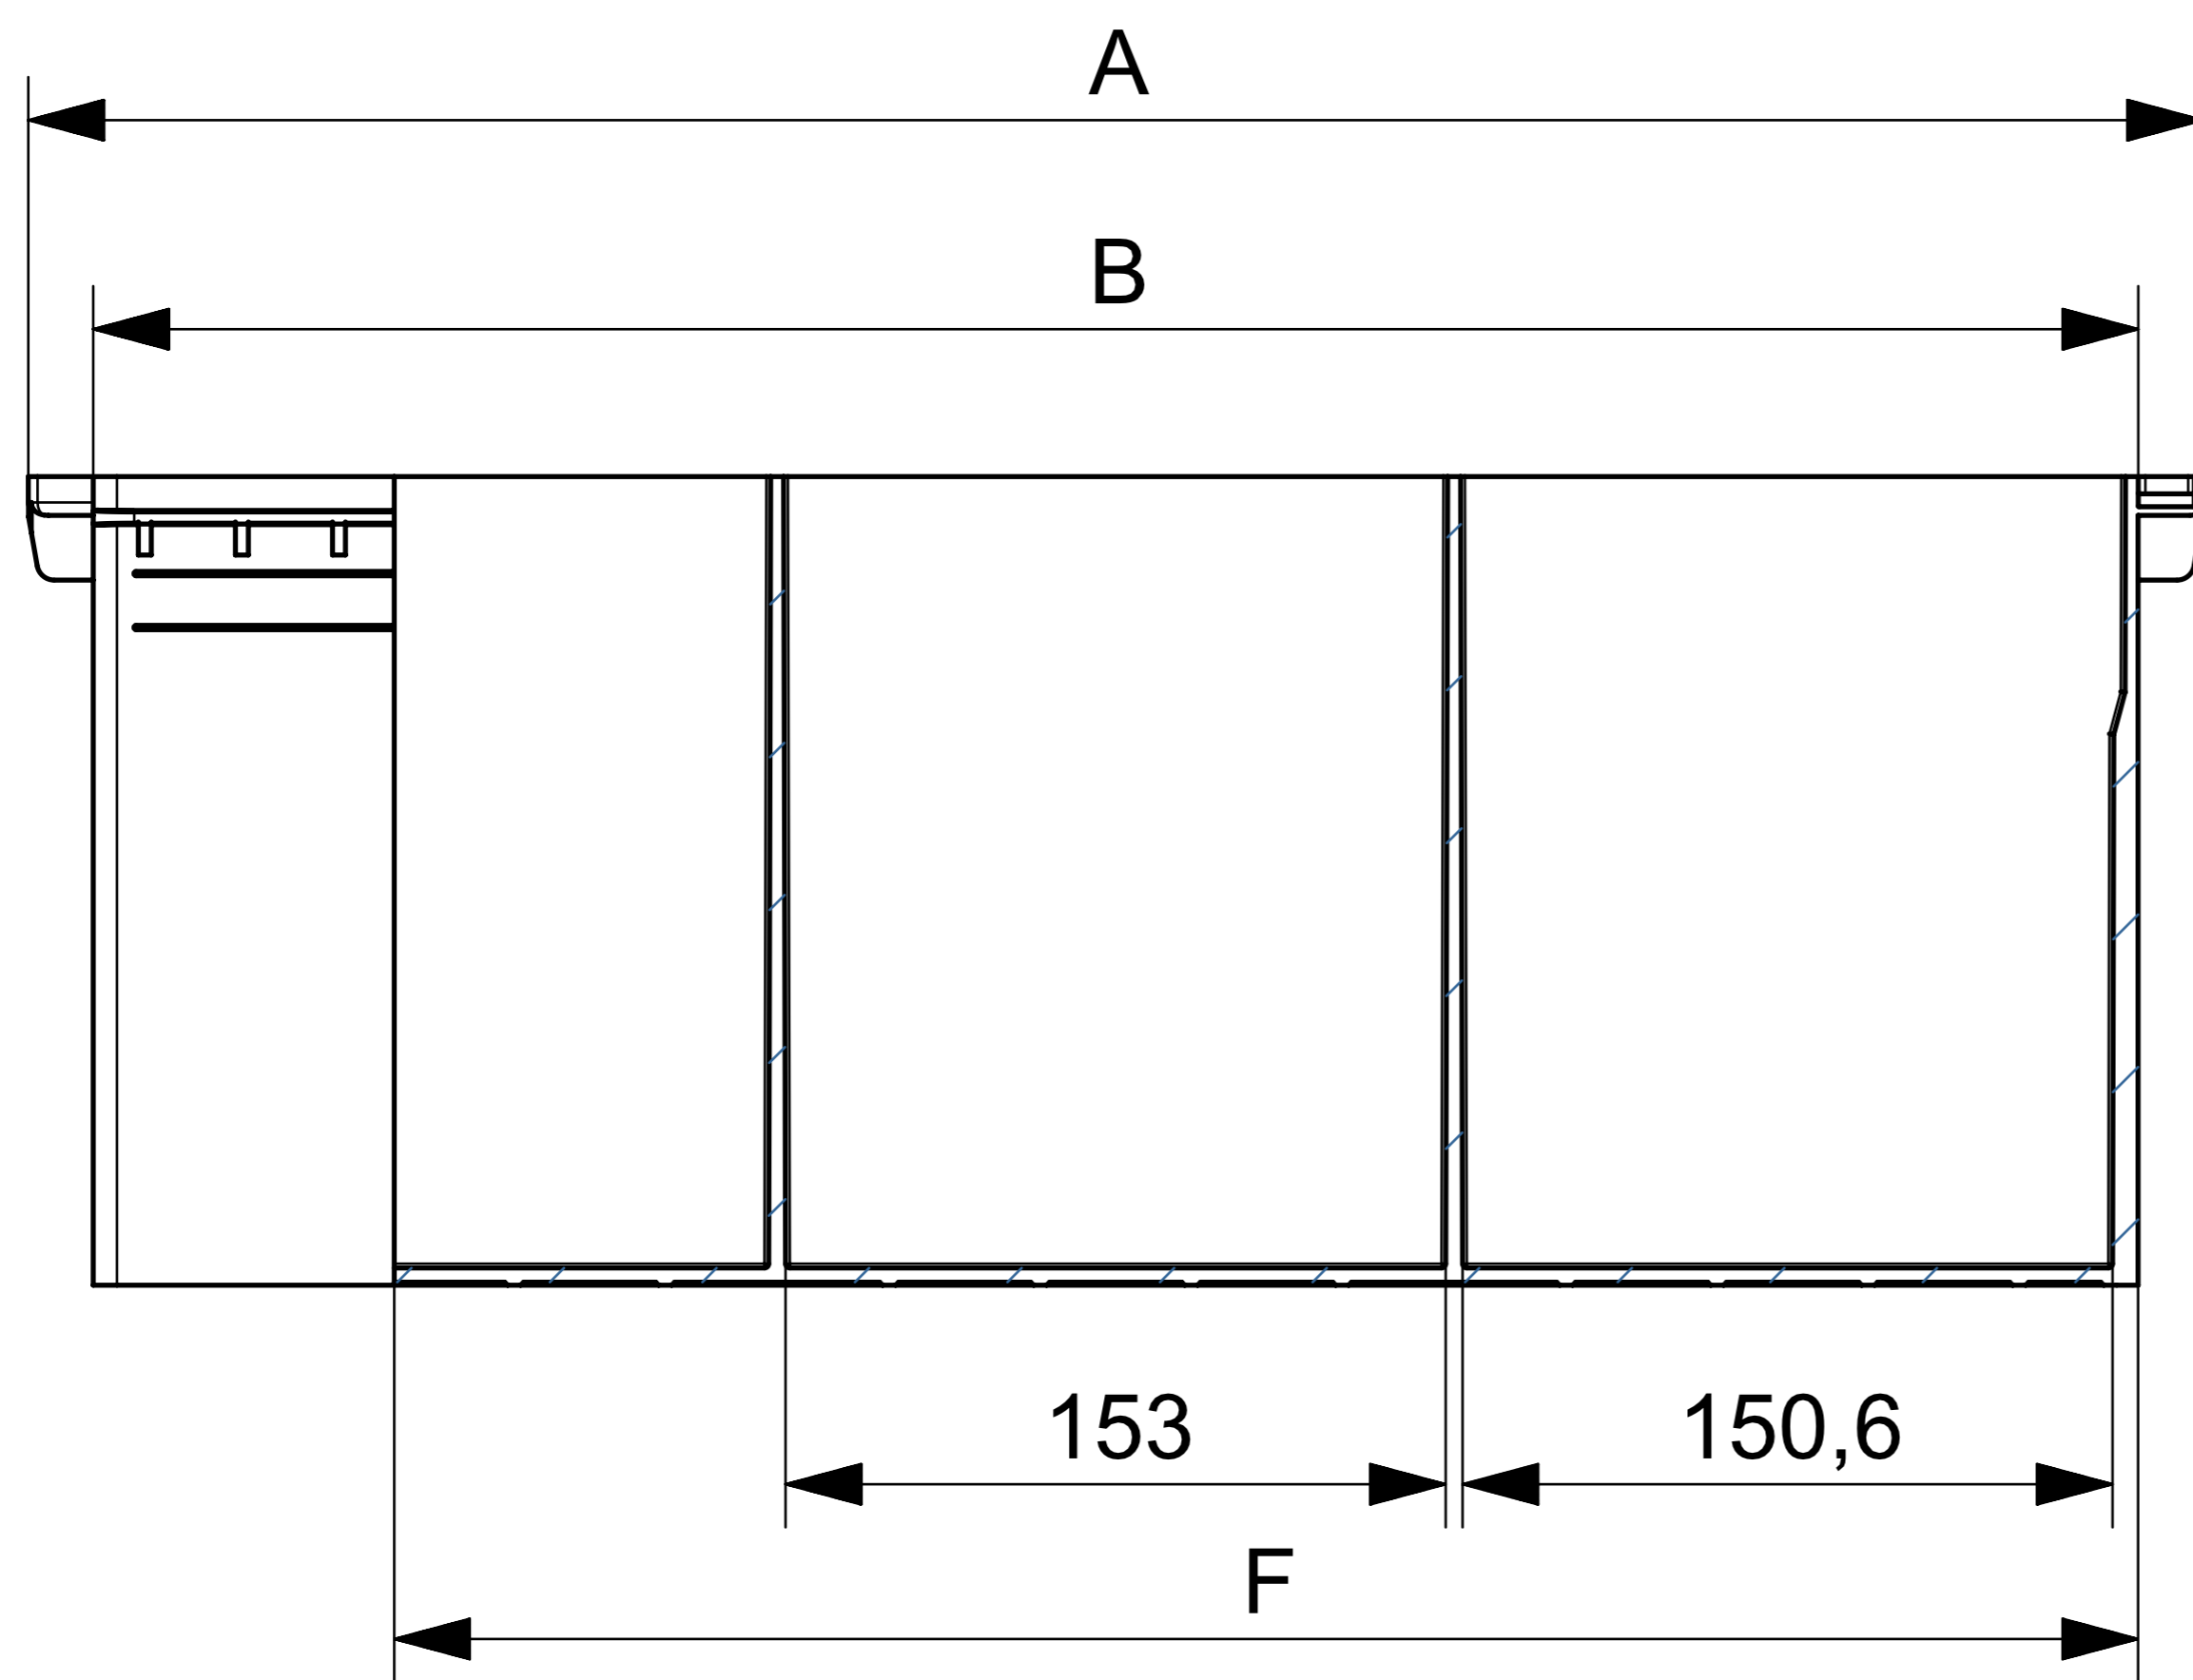

# BOX D5 TIPO B VRLA

Revisione scheda: 07/10/2021

Maniglia DIN

Maniglia MAC

## PBAMD5\_TIP\_Bxxx

A	B	C	D	E	F	G	H	I	L	M	N	O
504	474	209.5	206.5	-	474	4	187.5	183.5	96.9	-	209.5	157

B00