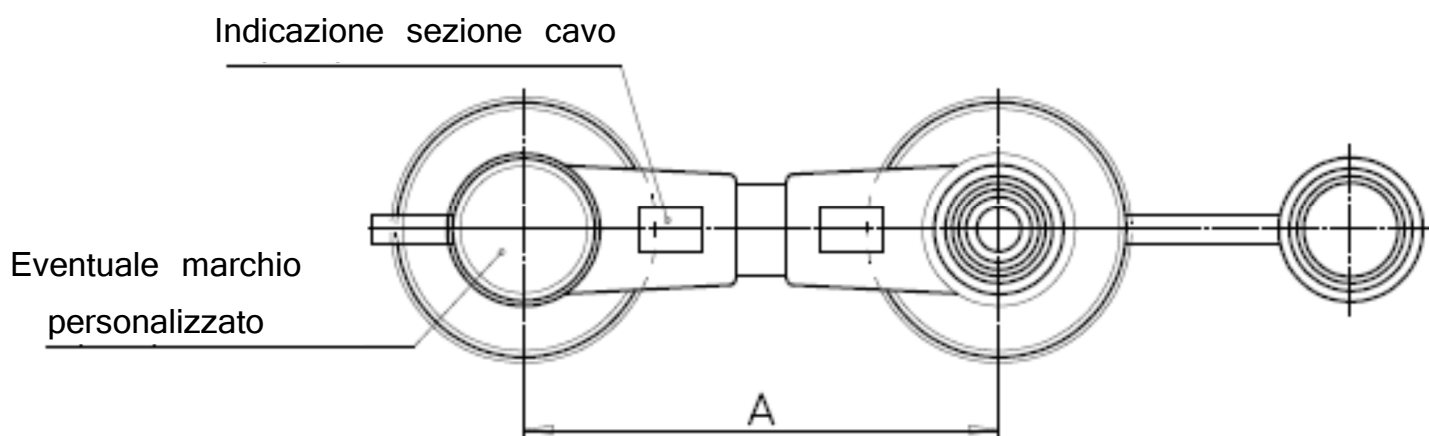

CONNESSIONE PER STAZIONARIO MAXI Sez. 70 – 95 – 120 mm²

Revisione scheda: 13/10/14

N.B. L'interasse 'A' minimo è 112mm.

Dal 114mm in poi l'interasse è a richiesta.