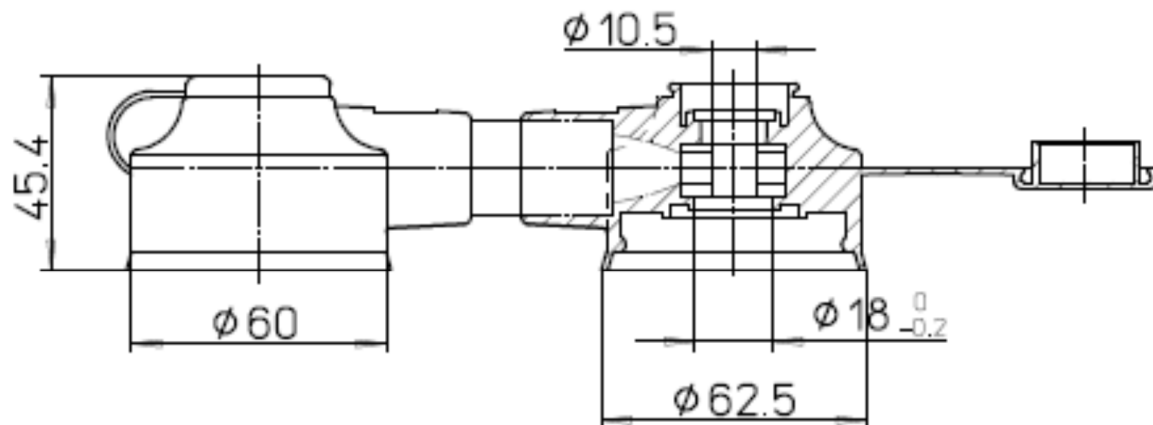

CONNESSIONE PER STAZIONARIO MAXI Sez. 70 – 95 – 120 mm²

Revisione scheda: 13/10/14

N.B. L'interasse 'A' minimo è 112mm.

Dal 114mm in poi l'interasse è a richiesta.